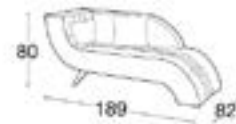

SOPHIA JOSEPHINE

cena / price: 990 EUR

POHOVKY

SOFA CHAIRS

LOREN JOSEPHINE

cena / price: 990 EUR